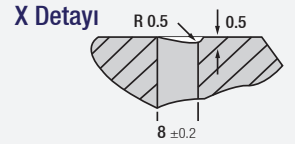

Sipariş Şekli: G81. h x a

**Kılavuz Kolon - PSA** Kod: G05  
Referans: PSA

Sipariş: G05. a x L

Malzeme: 1.1213 (Cf53)  
Sertlik: 58 - 62 HRC

Kod: G05

a r6	L mm	a1 g6	L1 mm	c mm	d Ø	d5 mm	r
100	250	100	125	10	50	72	3
	280						
	315						
	355						
125	315	125	140	12	65	90	4
	355						
	400						
	450						

**Kolon - Burç Tutucu, Yarım Flanş**

Kod: G118

Burç	a1	b	c	d	e	f	g	h	j	k	L
25	32	41	72	10	5	7	6.6	12	-	20	20
32	40	51	80	12	6	7	6.6	12	-	21	25
40	50	61	100	12	8	7	6.6	12	41	14	38.5
50	63	72	125	16	10	9	9	16	49	17	46
63	80	91	140	20	12	11	11	18	57.5	17	55
80	100	113	180	25	16	13	14	22	72	20	70
100	125	141	200	32	20	13	14	22	85	25	81