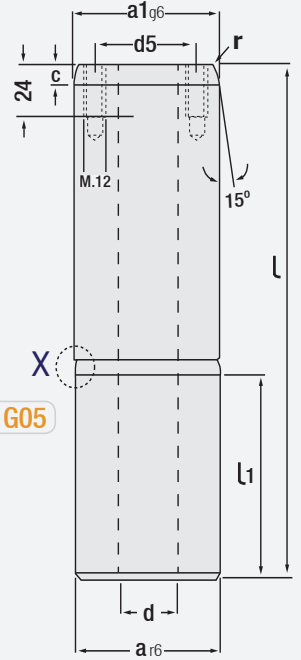

**Kılavuz Kolon - PSA** Kod: G04  
Referans: PSA

Kod: G04

a h5	L mm	a d8	L1 mm	c mm	e
25	100	25	40	8	3
	125				
32	125	32	45	8	3
	220				
40	180	40	63	8	3
	200				
	220				

a h5	L mm	a d8	L1 mm	c mm	e
50	220	50	70	10	5
	250				
	280				
63	250	63	80	10	6
	315				
80	315	80	100	10	8
	355				

Sipariş: G04. a x L

Malzeme: 1.1213 (Cf53)  
Sertlik: 58 - 62 HRC

**Dengeleme Blokları - PSA**

Kod: G81

h	a	L	b	c	d	e
55	80	30	55	18	9	20
55	110	40	80	22	14	20
101	80	35	55	18	9	57
137	100	50	60	22	13	55
138	100	45	55	22	14	43
138	120	60	80	22	14	43

Sipariş Şekli: G81. h x a

**Kılavuz Kolon - PSA** Kod: G05  
Referans: PSA

Sipariş: G05. a x L

Malzeme: 1.1213 (Cf53)  
Sertlik: 58 - 62 HRC

Kod: G05

a r6	L mm	a1 g6	L1 mm	c mm	d Ø	d5 mm	r
100	250	100	125	10	50	72	3
	280						
	315						
	355						
125	315	125	140	12	65	90	4
	355						
	400						
	450						

**Kolon - Burç Tutucu, Yarım Flanş**

Kod: G118

Burç	a1	b	c	d	e	f	g	h	j	k	L
25	32	41	72	10	5	7	6.6	12	-	20	20
32	40	51	80	12	6	7	6.6	12	-	21	25
40	50	61	100	12	8	7	6.6	12	41	14	38.5
50	63	72	125	16	10	9	9	16	49	17	46
63	80	91	140	20	12	11	11	18	57.5	17	55
80	100	113	180	25	16	13	14	22	72	20	70
100	125	141	200	32	20	13	14	22	85	25	81