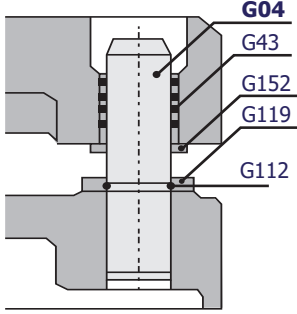

**Kılavuz Kolon - PSA** Kod: G04  
Referans: PSA

Kod: G04

a h5	L mm	a d8	L1 mm	c mm	e
25	100	25	40	8	3
	125				
32	125	32	45	8	3
	220				
40	180	40	63	8	3
	200				
	220				

a h5	L mm	a d8	L1 mm	c mm	e
50	220	50	70	10	5
	250				
	280				
63	250	63	80	10	6
	315				
80	315	80	100	10	8
	355				

Sipariş: G04. a x L

Malzeme: 1.1213 (Cf53)  
Sertlik: 58 - 62 HRC

**Dengeleme Blokları - PSA**

Kod: G81

h	a	L	b	c	d	e
55	80	30	55	18	9	20
55	110	40	80	22	14	20
101	80	35	55	18	9	57
137	100	50	60	22	13	55
138	100	45	55	22	14	43
138	120	60	80	22	14	43

Sipariş Şekli: G81. h x a

**Kılavuz Kolon - PSA** Kod: G05  
Referans: PSA

Sipariş: G05. a x L

Malzeme: 1.1213 (Cf53)  
Sertlik: 58 - 62 HRC

Kod: G05

a r6	L mm	a1 g6	L1 mm	c mm	d Ø	d5 mm	r
100	250	100	125	10	50	72	3
	280						
	315						
	355						
125	315	125	140	12	65	90	4
	355						
	400						
	450						

**Kolon - Burç Tutucu, Yarım Flanş**

Kod: G118

Burç	a1	b	c	d	e	f	g	h	j	k	L
25	32	41	72	10	5	7	6.6	12	-	20	20
32	40	51	80	12	6	7	6.6	12	-	21	25
40	50	61	100	12	8	7	6.6	12	41	14	38.5
50	63	72	125	16	10	9	9	16	49	17	46
63	80	91	140	20	12	11	11	18	57.5	17	55
80	100	113	180	25	16	13	14	22	72	20	70
100	125	141	200	32	20	13	14	22	85	25	81