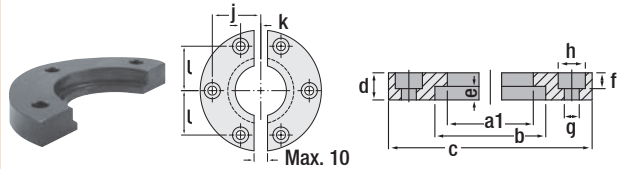

Sipariş: G04. a x L

Malzeme: 1.1213 (Cf53)  
Sertlik: 58 - 62 HRC

**Dengeleme Blokları - PSA**

Kod: G81

h	a	L	b	c	d	e
55	80	30	55	18	9	20
55	110	40	80	22	14	20
101	80	35	55	18	9	57
137	100	50	60	22	13	55
138	100	45	55	22	14	43
138	120	60	80	22	14	43

Sipariş Şekli: G81. h x a

**Kılavuz Kolon - PSA** Kod: G05  
Referans: PSA

Sipariş: G05. a x L

Malzeme: 1.1213 (Cf53)  
Sertlik: 58 - 62 HRC

Kod: G05

a r6	L mm	a1 g6	L1 mm	c mm	d Ø	d5 mm	r
100	250	100	125	10	50	72	3
	280						
	315						
	355						
125	315	125	140	12	65	90	4
	355						
	400						
	450						

**Kolon - Burç Tutucu, Yarım Flanş**

Kod: G118

Burç	a1	b	c	d	e	f	g	h	j	k	L
25	32	41	72	10	5	7	6.6	12	-	20	20
32	40	51	80	12	6	7	6.6	12	-	21	25
40	50	61	100	12	8	7	6.6	12	41	14	38.5
50	63	72	125	16	10	9	9	16	49	17	46
63	80	91	140	20	12	11	11	18	57.5	17	55
80	100	113	180	25	16	13	14	22	72	20	70
100	125	141	200	32	20	13	14	22	85	25	81