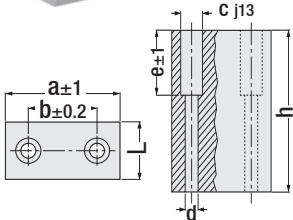

**Kılavuz Kolon - PSA** Kod: G04  
Referans: PSA

Kod: G04

a h5	L mm	a d8	L1 mm	c mm	e
25	100	25	40	8	3
	125				
32	125	32	45	8	3
	220				
40	180	40	63	8	3
	200				
	220				

a h5	L mm	a d8	L1 mm	c mm	e
50	220	50	70	10	5
	250				
	280				
63	250	63	80	10	6
	315				
80	315	80	100	10	8
	355				

Sipariş: G04. a x L

Malzeme: 1.1213 (Cf53)  
Sertlik: 58 - 62 HRC

**Dengeleme Blokları - PSA**

Kod: G81

h	a	L	b	c	d	e
55	80	30	55	18	9	20
55	110	40	80	22	14	20
101	80	35	55	18	9	57
137	100	50	60	22	13	55
138	100	45	55	22	14	43
138	120	60	80	22	14	43

Sipariş Şekli: G81. h x a

**Kılavuz Kolon - PSA** Kod: G05  
Referans: PSA

Sipariş: G05. a x L

Malzeme: 1.1213 (Cf53)  
Sertlik: 58 - 62 HRC

Kod: G05

a r6	L mm	a1 g6	L1 mm	c mm	d Ø	d5 mm	r
100	250	100	125	10	50	72	3
	280						
	315						
	355						
125	315	125	140	12	65	90	4
	355						
	400						
	450						